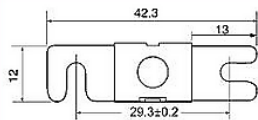

MIDI, MEGA and ANL fuses, and fuse holders

www.victronenergy.com

MIDI fuse

MIDI fuses 32V	Appr. voltage drop	Cold resistance
MIDI fuse 60A/32V	70 mV	0,9 mΩ
MIDI fuse 80A/32V	60 mV	0,55 mΩ
MIDI fuse 100A/32V	60 mV	0,45 mΩ
MIDI fuse 125A/32V	60 mV	0,30 mΩ
MIDI fuse 150A/32V	80 mV	0,30 mΩ
MIDI -fuse 200A/32V	80 mV	0,25 mΩ
MIDI fuses 58V	Appr. voltage drop	Cold resistance
MIDI fuse 30A/58V	65 mV	2 mΩ
MIDI fuse 40A/58V	65 mV	1,4 mΩ
MIDI fuse 50A/58V	65 mV	1 mΩ
MIDI fuse 60A/58V	70 mV	0,9 mΩ
MIDI fuse 100A/58V	70 mV	0,45 mΩ

MEGA fuses 32V	Appr. voltage drop	Cold resistance
MEGA fuse 60A/32V	120 mV	1,5 mΩ
MEGA fuse 80A/32V	90 mV	0,7 mΩ
MEGA fuse 100A/32V	90 mV	0,6 mΩ
MEGA fuse 125A/32V	90 mV	0,4 mΩ
MEGA fuse 150A/32V	90 mV	0,38 mΩ
MEGA fuse 150A/32V	90 mV	0,35 mΩ
MEGA fuse 175A/32V	90 mV	0,3 mΩ
MEGA fuse 200A/32V	80 mV	0,25 mΩ
MEGA fuse 225A/32V	80 mV	0,22 mΩ
MEGA fuse 250A/32V	80 mV	0,2 mΩ
MEGA fuse 300A/32V	80 mV	0,17 mΩ
MEGA fuse 400A/32V	70 mV	0,13 mΩ
MEGA fuse 500A/32V	70 mV	0,1 mΩ
MEGA fuses 58V	Appr. voltage drop	Cold resistance
MEGA fuse 125A/58V	90 mV	0,4 mΩ
MEGA fuse 200A/58V	80 mV	0,25 mΩ
MEGA fuse 250A/58V	80 mV	0,2 mΩ
MEGA fuse 300A/58V	80 mV	0,17 mΩ

ANL fuses 80V	Appr. voltage drop	Cold resistance
ANL fuse 300A/80V	125 mV	0,35 mΩ
ANL fuse 400A/80V	125 mV	0,3 mΩ
ANL fuse 500A/80V	100 mV	0,25 mΩ